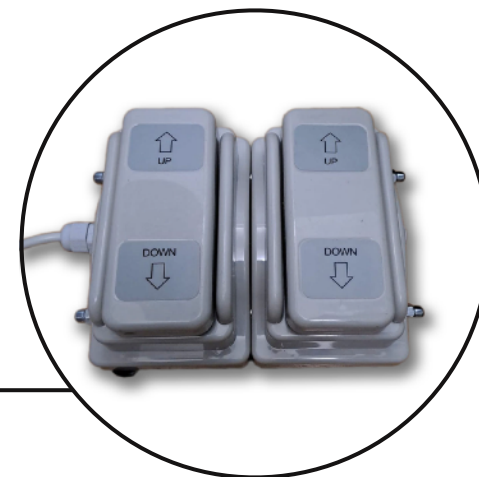

PEDALIERA 2 VIE PER POLTRONA PODOCURIA® 2 MOTORI

155,00 + IVA

Cod. prodotto **8R1533-PED**