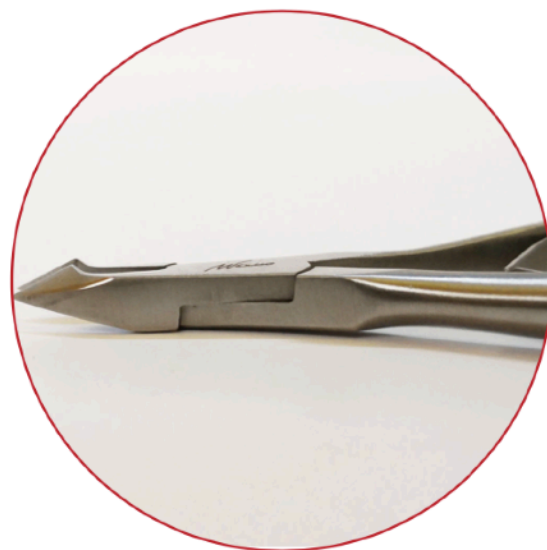

46,00 + IVA

Cod. prodotto **8R11336**

RE # - TRONCHESINE PROFESSIONALI PER CUTICOLE - 5 mm

Tronchesine tedesche prodotte con lega speciale e tenuta del taglio meravigliosa.

46,00 + IVA

Cod. prodotto **8R1137**