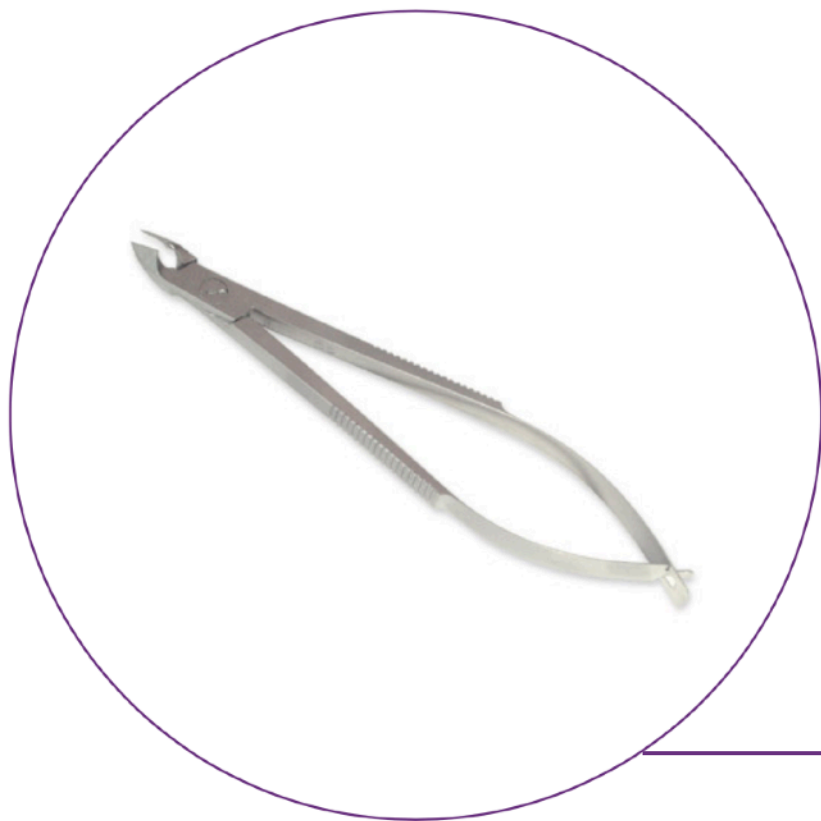

TRONCHESINE PER LE PELLICINE 6 MM MOLLA DOPPIA

24,00 + IVA

Cod. prodotto **8R1108**