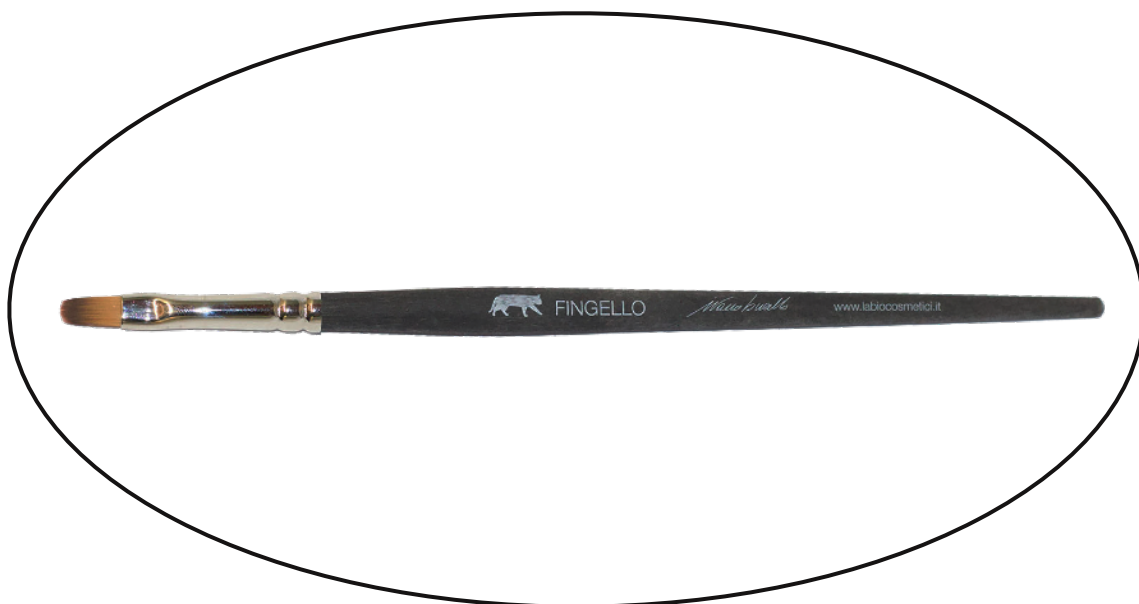

155,00 + IVA

Cod. prodotto **8R1533-PED**

FINGELLO GATTO - PENNELLO A LINGUA DI GATTO

Pennello per scultura in composito FINGE e gel.

Studiato e firmato da ivano burello

31,00 + IVA

Cod. prodotto **8R1485**

FINGELLO SCOIATTOLO - PENNELLO A CODA DI SCOIATTOLO

Pennello per scultura laminare, fatto a mano, copiato da quello di LEONARDO, per Resina e FINGE, voluto e disegnato espressamente, da ivano burello

38,00 + IVA