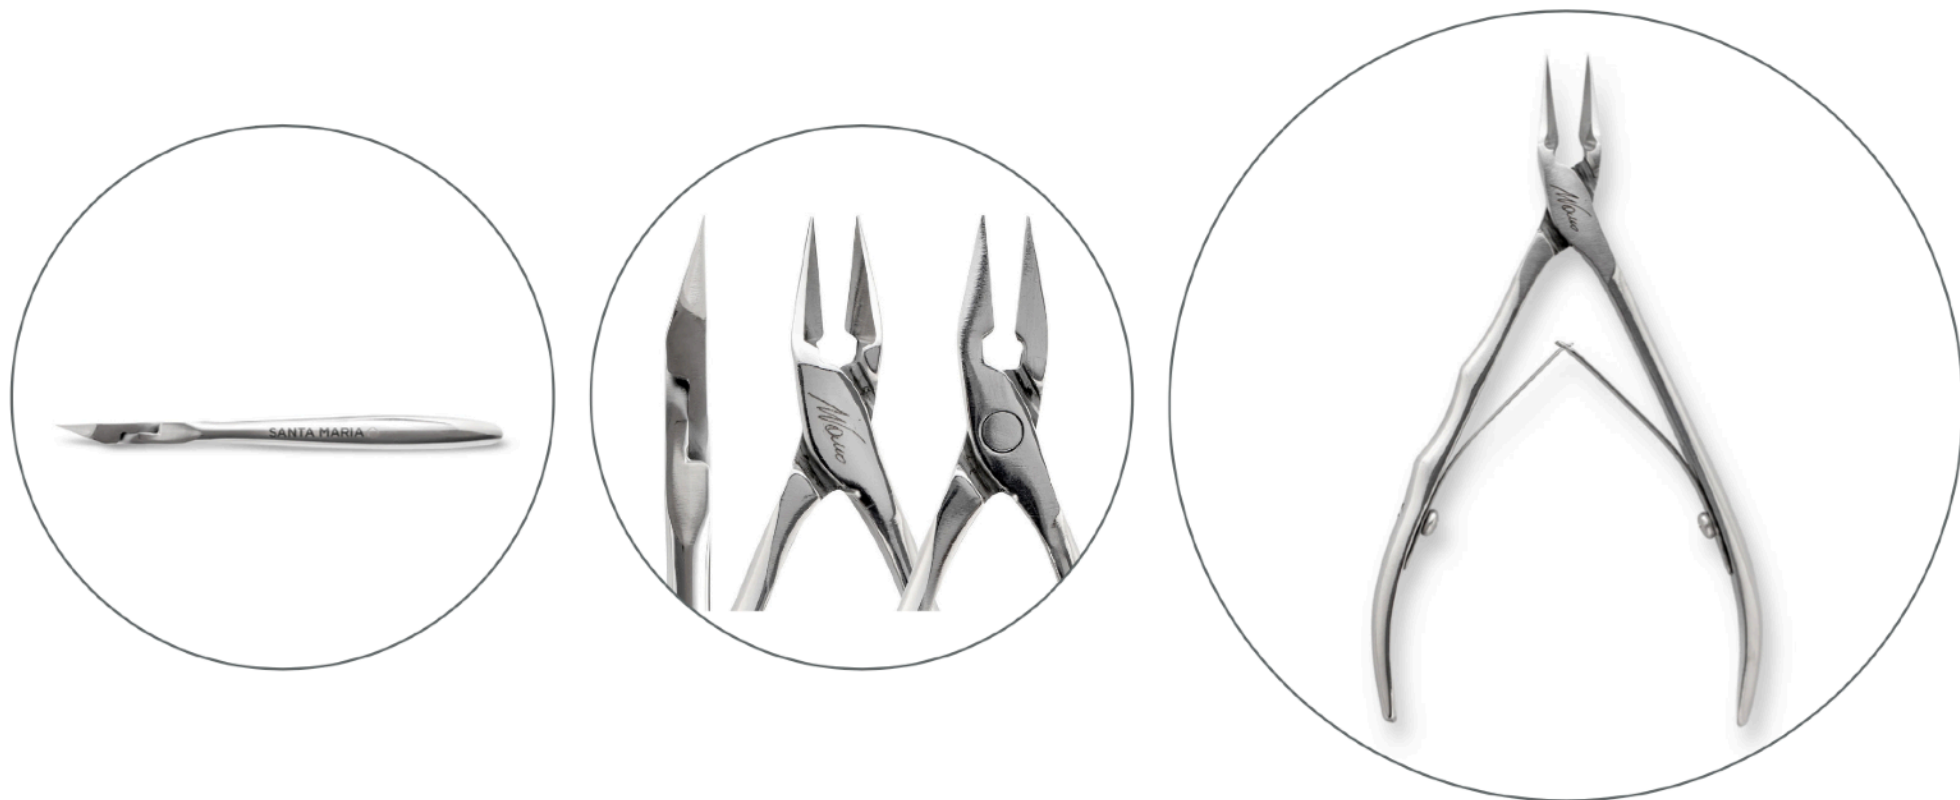

SANTA MARIA

Ottima tronchesina multiuso, per lamine ungueali leggermente più spesse ed incarnite. Precisa su asperità epidermiche e ipercheratosi.

Eccellenti troncotaglierine dal taglio unico, sicuro e potente.

Triplo passaggio a mano di affilatura. Ineguagliabile su lamine di medio spessore. Perfette per lamine sottili difficilmente raggiungibili.

Adeguate per ogni asperità. Insuperabili. Autoclavabili. Non superare i tempi di immersione consigliati nel peracetico.

45,00 + IVA

Cod. prodotto **8R1133-U**