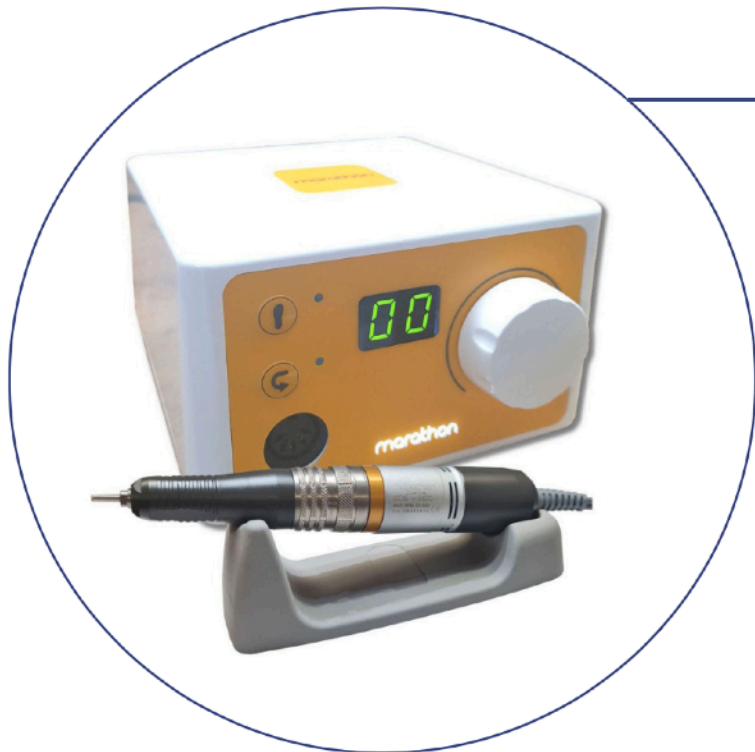

Senso di rotazione alternabile.

Diametro attacco frese universale.

Velocità massima 30.000 giri/min

Coppia 1,6 ncm

445,00 + IVA

Cod. prodotto **8R9525-SH300**

MICROMOTORE MARATHON K35 DIGITALE - MANIPOLO H20 30K

Micromotore DIGITALE professionale per la levigatura delle unghie di mani e piedi nonché di unghie artificiali.

Display elettronico - Senso di rotazione alternabile.

Diametro attacco frese universale.

Velocità massima 30.000 giri/min - Coppia 2,9 ncm.