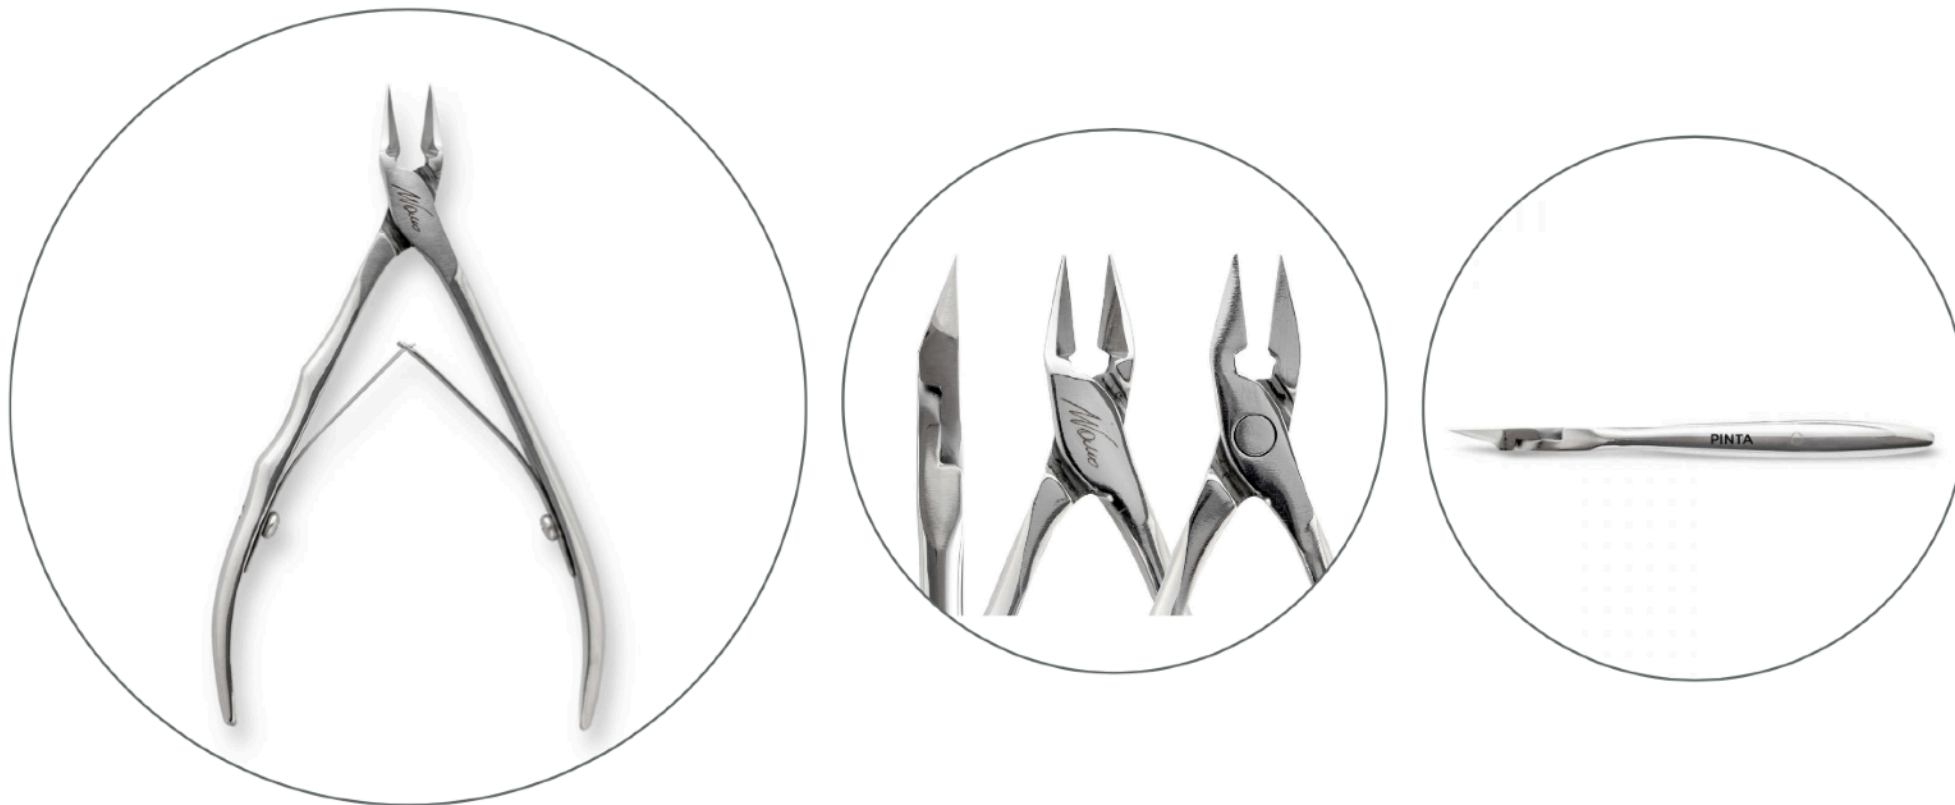

PINTA

Ottima tronchesina multiuso, per lamine ungueali sottili ed incarnite. Meravigliose su piccole asperità epidermiche ed ipercheratosi.

Ottime troncotaglierine dal taglio deciso e netto. Acciaio meravigliosamente affilato a mano mediante tre passaggi. Tenuta del filo eccezionale. Perfette per lamine sottili difficilmente raggiungibili. Ideali per ogni tipo di asperità. Insuperabili. Autoclavabili. Non superare i tempi di immersione consigliati nel peracetico.

45,00 + IVA

Cod. prodotto **8R1132-U**